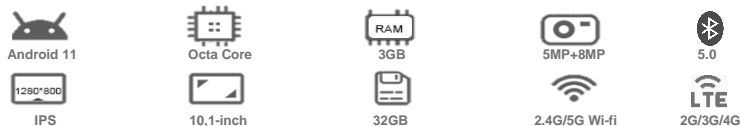

Tablet educacional!

Especificações

Funções	
G-Sensor	Suportado
Display (Multitouch)	Suportado
Saída de Audio	Triplo
GPS	GPS(GLONASS)/OTG/FM/Gravity Sensor/Light Sensor
Câmera Frontal	5.0MP (Autofoco) (Full HD) (30fps)
Câmera Traseira	8.0MP (Autofoco)
Formato de Vídeo Suportado	H.264 1080p 30 fps/MPEG4 1080p 30 fps/H.263 1080p 30 fps/VC1 1080p 30fps, VP8 1080p 30fps
Formato de Audio Suportado	MP3/AAC/AAC+/WMA/DRA/AMR -NB
Formato Foto	JPG, JPEG, GIF, BMP, PNG
E-book	TXT, EPUB, PDF, WORD, EXCEL, POWERPOINTS
Bateria	7040mAh/ 3.7V (5-9 hours)
Carregador	SAÍDA NORMA BRASILEIRA SEGUNDO A NORMA NBR 14136.
Acessorios	1* Tablet, 1* USB Carregador, 1* Manual usuário, 1* USB Tipo C, 1* Capa de Proteção, 1* caneta, 1* película protetora.
Anatel	14105-21-12277

Características

- Tela: 10.1 inch 1920*1200 IPS
- Peso: 420G
- Processador: T616, Octa core, 2*Cortex- A75 + 6*Cortex-A55, main frequency@ 2.0GHz
- Support: GSM:(B2/B3/B5/B8) ;WCDMA:(B1/B2/B5/B8) ; LTETDD:(B38/B39/B40/B41); LTE-FDD:(B1/B2/B3/ B4/ B5/B7/B8/B17/ B20/B28)(Optional)
- 2.4G+5G WIFI 802.11 b/g/n/ac, dual WIFI
- Bateria: 7040mAh/ 3.7V (5-9 hours)
- Android 11

GARANTIA	1 ano
Parâmetros do produto	
Tamanho	242.3*161*8.9mm
Peso	About 420G
Padrão do Produto	
OS	Android 11
Idioma	Suporte multi-language
CPU	T616, Octa core, 2*Cortex- A75 + 6*Cortex- A55, main frequency@ 2.0GHz
GPU	Mali-G57 MP1
RAM	3 GB
ROM	32 GB
LCD	10.1 inch 1920*1200, min 214 ppi, 60 Hz de FPS, Tela com 16,7 milhões de cores.
BT	BT 5
TP	G+G Screen 2.5D
Armazenamento	Max support to 128GB TF card
I/O	1* Porta Type C 1* Entrada Nano Sim Card Slot (SIM+SIM OR SIM+TF) 1* Entrada Micro SD Card (TF Card) 1* Entrada 3.5mm Earphone Jack 1* Power Button 1*Volume +/-
Speakers	8Ω/1W *2
Motor	Suportado
Mic	Suportado
Acelerometro	Suportado
WI-FI	2.4G+5G WIFI 802.11 b/g/n/ac, dual WIFI
Band	Support:GSM:(B2/B3/B5/B8) ;WCDMA:(B1/B2/B5/B8) ; LTETDD:(B38/B39/B40/B41); LTE-FDD:(B1/B2/B3/ B4/ B5/B7/B8/B17/ B20/B28)(Optional)